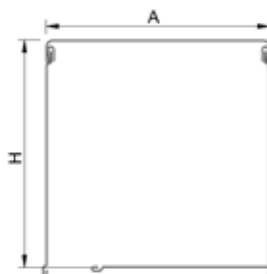

# CAIXA DE PVC E ALUMÍNIO

Caixa normal de PVC

PVC + 1 Tampa Extrudida

PVC + 2 Tampas Extrudidas

PVC + 3 Tampas Extrudidas

Modelo de caixa em PVC de dupla parede com opção em uma ou mais partes em Alumínio Extrudido dando a possibilidade de um maior isolamento e robustez e com um leque mais vasto de acabamentos de cores e texturas tal como cor de madeira.

MODELOS	MEDIDAS	
	A	L
CAIXA DE PVC DUPLA PAREDE 155 CAIXA PVC 155 COM TAMPAS DE ALUMINIO	154	154
CAIXA DE PVC DUPLA PAREDE 185 CAIXA PVC 185 COM TAMPAS DE ALUMINIO	184	184

 ALUMINIO 90°  
4 partes

 ALUMINIO 45°  
(2 partes)

Modelo de caixa de chapa de alumínio lacado e perfilado formadas por duas, três ou quatro tampas, em formas de 90° e 45° em várias medidas para diferentes enrolamentos com diferentes acabamentos em todas as cores RAL e vários tipos de acabamentos em cores de madeira.

SUBLIBOX

SUBLIBOX 210  
 DUPLO ÂNGULO

SUBLIBOX 210  
 CURVO

Modelo de caixa de alumínio extrudido de alta qualidade formado por 4 tampas de alumínio forradas no interior com espuma isolante de polietileno e as uniões entre as tampas são revestidas com juntas de borracha estanque. Com esta configuração este modelo garante uma excelente robustez e propriedades termo-acústicas fazem deste conjunto elegante e eficaz.