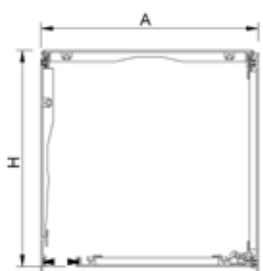

# CAIXA DE PVC E ALUMÍNIO

Caixa normal de PVC

PVC + 1 Tampa Extrudida

PVC + 2 Tampas Extrudidas

PVC + 3 Tampas Extrudidas

Modelo de caixa em PVC de dupla parede com opção em uma ou mais partes em Alumínio Extrudido dando a possibilidade de um maior isolamento e robustez e com um leque mais vasto de acabamentos de cores e texturas tal como cor de madeira.

MODELOS	MEDIDAS	
	A	L
CAIXA DE PVC DUPLA PAREDE 155 CAIXA PVC 155 COM TAMPAS DE ALUMINIO	154	154
CAIXA DE PVC DUPLA PAREDE 185 CAIXA PVC 185 COM TAMPAS DE ALUMINIO	184	184

 ALUMINIO 90°  
4 partes

 ALUMINIO 45°  
(2 partes)

MODELOS	MEDIDAS	
	A	H
CAIXA DE ALUMINIO 90° DE 137	137	137
CAIXA DE ALUMINIO 90° DE 150	150	150
CAIXA DE ALUMINIO 90° DE 165	165	165
CAIXA DE ALUMINIO 90° DE 180	180	180
CAIXA DE ALUMINIO 90° DE 205	205	205
CAIXA DE ALUMINIO 90° DE 250	250	250
CAIXA DE ALUMINIO 45° DE 137	137	137
CAIXA DE ALUMINIO 45° DE 150	150	150
CAIXA DE ALUMINIO 45° DE 165	165	165
CAIXA DE ALUMINIO 45° DE 180	180	180
CAIXA DE ALUMINIO 45° DE 205	205	205
CAIXA DE ALUMINIO 45° DE 250	250	250
CAIXA DE ALUMINIO 45° DE 300	300	300
CAIXA DE ALUMINIO 45° DE 400	400	400

SUBLIBOX

SUBLIBOX 210  
 DUPLO ÂNGULO

SUBLIBOX 210  
 CURVO

Modelo de caixa de alumínio extrudido de alta qualidade formado por 4 tampas de alumínio forradas no interior com espuma isolante de polietileno e as uniões entre as tampas são revestidas com juntas de borracha estanque. Com esta configuração este modelo garante uma excelente robustez e propriedades termo-acústicas fazem deste conjunto elegante e eficaz.