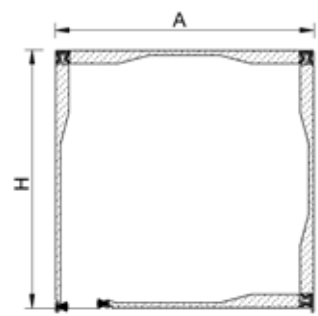

MODELOS	MEDIDAS	
	A	H
CAIXA DE ALUMINIO 90° DE 137	137	137
CAIXA DE ALUMINIO 90° DE 150	150	150
CAIXA DE ALUMINIO 90° DE 165	165	165
CAIXA DE ALUMINIO 90° DE 180	180	180
CAIXA DE ALUMINIO 90° DE 205	205	205
CAIXA DE ALUMINIO 90° DE 250	250	250
CAIXA DE ALUMINIO 45° DE 137	137	137
CAIXA DE ALUMINIO 45° DE 150	150	150
CAIXA DE ALUMINIO 45° DE 165	165	165
CAIXA DE ALUMINIO 45° DE 180	180	180
CAIXA DE ALUMINIO 45° DE 205	205	205
CAIXA DE ALUMINIO 45° DE 250	250	250
CAIXA DE ALUMINIO 45° DE 300	300	300
CAIXA DE ALUMINIO 45° DE 400	400	400

SUBLIBOX

SUBLIBOX 210  
 DUPLO ÂNGULO

SUBLIBOX 210  
 CURVO

Modelo de caixa de alumínio extrudido de alta qualidade formado por 4 tampas de alumínio forradas no interior com espuma isolante de polietileno e as uniões entre as tampas são revestidas com juntas de borracha estanque. Com esta configuração este modelo garante uma excelente robustez e propriedades termo-acústicas fazem deste conjunto elegante e eficaz.

MODELOS	MEDIDAS	
	A	H
SUBLIBOX 155	155	155
SUBLIBOX 185	185	185
SUBLIBOX 245	245	245
SUBLIBOX 210 DOBLE ÂNGULO	210	210
SUBLIBOX 210 CURVO	210	210

LUXEBOX

LUXEBOX SELECTIVE

Modelo de caixa de alumínio perfilado com poliuretano de alta densidade formado por quatro tampas seladas nas uniões entre tampas com juntas em borracha sendo o resultado uma caixa elegante com excelentes propriedades de isolamento e um leque de cores e texturas tal como cores de madeira.

MODELOS	MEDIDAS	
	A	H
LUXEBOX 155 LUXEBOX SELECTIVE 155	154	154
LUXEBOX 185 LUXEBOX SELECTIVE 185	184	184
LUXEBOX SELECTIVE 215	214	214
LUXEBOX SELECTIVE 245	244	244