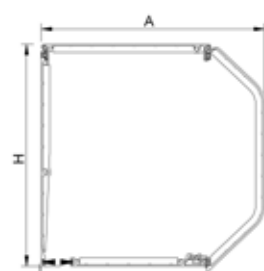

MODELOS	MEDIDAS	
	A	L
CAIXA DE PVC DUPLA PAREDE 155 CAIXA PVC 155 COM TAMPAS DE ALUMINIO	154	154
CAIXA DE PVC DUPLA PAREDE 185 CAIXA PVC 185 COM TAMPAS DE ALUMINIO	184	184

 ALUMINIO 90°  
4 partes

 ALUMINIO 45°  
(2 partes)

Modelo de caixa de chapa de alumínio lacado e perfilado formadas por duas, três ou quatro tampas, em formas de 90° e 45° em várias medidas para diferentes enrolamentos com diferentes acabamentos em todas as cores RAL e vários tipos de acabamentos em cores de madeira.

MODELOS	MEDIDAS	
	A	H
CAIXA DE ALUMINIO 90° DE 137	137	137
CAIXA DE ALUMINIO 90° DE 150	150	150
CAIXA DE ALUMINIO 90° DE 165	165	165
CAIXA DE ALUMINIO 90° DE 180	180	180
CAIXA DE ALUMINIO 90° DE 205	205	205
CAIXA DE ALUMINIO 90° DE 250	250	250
CAIXA DE ALUMINIO 45° DE 137	137	137
CAIXA DE ALUMINIO 45° DE 150	150	150
CAIXA DE ALUMINIO 45° DE 165	165	165
CAIXA DE ALUMINIO 45° DE 180	180	180
CAIXA DE ALUMINIO 45° DE 205	205	205
CAIXA DE ALUMINIO 45° DE 250	250	250
CAIXA DE ALUMINIO 45° DE 300	300	300
CAIXA DE ALUMINIO 45° DE 400	400	400

SUBLIBOX

SUBLIBOX 210  
 DUPLO ÂNGULO

SUBLIBOX 210  
 CURVO

Modelo de caixa de alumínio extrudido de alta qualidade formado por 4 tampas de alumínio forradas no interior com espuma isolante de polietileno e as uniões entre as tampas são revestidas com juntas de borracha estanque. Com esta configuração este modelo garante uma excelente robustez e propriedades termo-acústicas fazem deste conjunto elegante e eficaz.