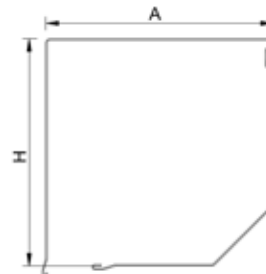

# CAIXA DE PVC E ALUMÍNIO

Caixa normal de PVC

PVC + 1 Tampa Extrudida

PVC + 2 Tampas Extrudidas

PVC + 3 Tampas Extrudidas

Modelo de caixa em PVC de dupla parede com opção em uma ou mais partes em Alumínio Extrudido dando a possibilidade de um maior isolamento e robustez e com um leque mais vasto de acabamentos de cores e texturas tal como cor de madeira.

MODELOS	MEDIDAS	
	A	L
CAIXA DE PVC DUPLA PAREDE 155 CAIXA PVC 155 COM TAMPAS DE ALUMINIO	154	154
CAIXA DE PVC DUPLA PAREDE 185 CAIXA PVC 185 COM TAMPAS DE ALUMINIO	184	184

 ALUMINIO 90°  
4 partes

 ALUMINIO 45°  
(2 partes)

Modelo de caixa de chapa de alumínio lacado e perfilado formadas por duas, três ou quatro tampas, em formas de 90° e 45° em várias medidas para diferentes enrolamentos com diferentes acabamentos em todas as cores RAL e vários tipos de acabamentos em cores de madeira.

MODELOS	MEDIDAS	
	A	H
CAIXA DE ALUMINIO 90° DE 137	137	137
CAIXA DE ALUMINIO 90° DE 150	150	150
CAIXA DE ALUMINIO 90° DE 165	165	165
CAIXA DE ALUMINIO 90° DE 180	180	180
CAIXA DE ALUMINIO 90° DE 205	205	205
CAIXA DE ALUMINIO 90° DE 250	250	250
CAIXA DE ALUMINIO 45° DE 137	137	137
CAIXA DE ALUMINIO 45° DE 150	150	150
CAIXA DE ALUMINIO 45° DE 165	165	165
CAIXA DE ALUMINIO 45° DE 180	180	180
CAIXA DE ALUMINIO 45° DE 205	205	205
CAIXA DE ALUMINIO 45° DE 250	250	250
CAIXA DE ALUMINIO 45° DE 300	300	300
CAIXA DE ALUMINIO 45° DE 400	400	400