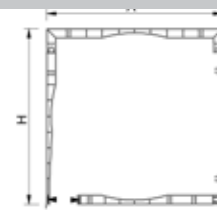

# CAIXA DE PVC E ALUMÍNIO

Caixa normal de PVC

PVC + 1 Tampa Extrudida

PVC + 2 Tampas Extrudidas

PVC + 3 Tampas Extrudidas

Modelo de caixa em PVC de dupla parede com opção em uma ou mais partes em Alumínio Extrudido dando a possibilidade de um maior isolamento e robustez e com um leque mais vasto de acabamentos de cores e texturas tal como cor de madeira.

MODELOS	MEDIDAS	
	A	L
CAIXA DE PVC DUPLA PAREDE 155 CAIXA PVC 155 COM TAMPAS DE ALUMINIO	154	154
CAIXA DE PVC DUPLA PAREDE 185 CAIXA PVC 185 COM TAMPAS DE ALUMINIO	184	184

 ALUMINIO 90°  
4 partes

 ALUMINIO 45°  
(2 partes)

Modelo de caixa de chapa de alumínio lacado e perfilado formadas por duas, três ou quatro tampas, em formas de 90° e 45° em várias medidas para diferentes enrolamentos com diferentes acabamentos em todas as cores RAL e vários tipos de acabamentos em cores de madeira.

MODELOS	MEDIDAS	
	A	H
CAIXA DE ALUMINIO 90° DE 137	137	137
CAIXA DE ALUMINIO 90° DE 150	150	150
CAIXA DE ALUMINIO 90° DE 165	165	165
CAIXA DE ALUMINIO 90° DE 180	180	180
CAIXA DE ALUMINIO 90° DE 205	205	205
CAIXA DE ALUMINIO 90° DE 250	250	250
CAIXA DE ALUMINIO 45° DE 137	137	137
CAIXA DE ALUMINIO 45° DE 150	150	150
CAIXA DE ALUMINIO 45° DE 165	165	165
CAIXA DE ALUMINIO 45° DE 180	180	180
CAIXA DE ALUMINIO 45° DE 205	205	205
CAIXA DE ALUMINIO 45° DE 250	250	250
CAIXA DE ALUMINIO 45° DE 300	300	300
CAIXA DE ALUMINIO 45° DE 400	400	400