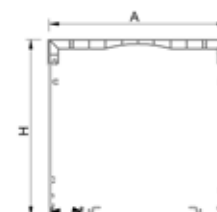

# CAIXA DE PVC E ALUMÍNIO

Caixa normal de PVC

PVC + 1 Tampa Extrudida

PVC + 2 Tampas Extrudidas

PVC + 3 Tampas Extrudidas

Modelo de caixa em PVC de dupla parede com opção em uma ou mais partes em Alumínio Extrudido dando a possibilidade de um maior isolamento e robustez e com um leque mais vasto de acabamentos de cores e texturas tal como cor de madeira.

MODELOS	MEDIDAS	
	A	L
CAIXA DE PVC DUPLA PAREDE 155 CAIXA PVC 155 COM TAMPAS DE ALUMINIO	154	154
CAIXA DE PVC DUPLA PAREDE 185 CAIXA PVC 185 COM TAMPAS DE ALUMINIO	184	184

 ALUMINIO 90°  
4 partes

 ALUMINIO 45°  
(2 partes)

Modelo de caixa de chapa de alumínio lacado e perfilado formadas por duas, três ou quatro tampas, em formas de 90° e 45° em várias medidas para diferentes enrolamentos com diferentes acabamentos em todas as cores RAL e vários tipos de acabamentos em cores de madeira.

MODELOS	MEDIDAS	
	A	H
CAIXA DE ALUMINIO 90° DE 137	137	137
CAIXA DE ALUMINIO 90° DE 150	150	150
CAIXA DE ALUMINIO 90° DE 165	165	165
CAIXA DE ALUMINIO 90° DE 180	180	180
CAIXA DE ALUMINIO 90° DE 205	205	205
CAIXA DE ALUMINIO 90° DE 250	250	250
CAIXA DE ALUMINIO 45° DE 137	137	137
CAIXA DE ALUMINIO 45° DE 150	150	150
CAIXA DE ALUMINIO 45° DE 165	165	165
CAIXA DE ALUMINIO 45° DE 180	180	180
CAIXA DE ALUMINIO 45° DE 205	205	205
CAIXA DE ALUMINIO 45° DE 250	250	250
CAIXA DE ALUMINIO 45° DE 300	300	300
CAIXA DE ALUMINIO 45° DE 400	400	400