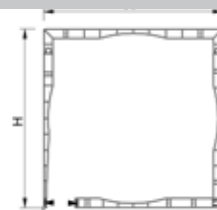

# CAIXA DE PVC E ALUMÍNIO

Caixa normal de PVC

PVC + 1 Tampa Extrudida

PVC + 2 Tampas Extrudidas

PVC + 3 Tampas Extrudidas

Modelo de caixa em PVC de dupla parede com opção em uma ou mais partes em Alumínio Extrudido dando a possibilidade de um maior isolamento e robustez e com um leque mais vasto de acabamentos de cores e texturas tal como cor de madeira.

MODELOS	MEDIDAS	
	A	L
CAIXA DE PVC DUPLA PAREDE 155 CAIXA PVC 155 COM TAMPAS DE ALUMINIO	154	154
CAIXA DE PVC DUPLA PAREDE 185 CAIXA PVC 185 COM TAMPAS DE ALUMINIO	184	184

 ALUMINIO 90°  
4 partes

 ALUMINIO 45°  
(2 partes)

Modelo de caixa de chapa de alumínio lacado e perfilado formadas por duas, três ou quatro tampas, em formas de 90° e 45° em várias medidas para diferentes enrolamentos com diferentes acabamentos em todas as cores RAL e vários tipos de acabamentos em cores de madeira.

MODELOS	MEDIDAS	
	A	H
CAIXA DE ALUMINIO 90° DE 137	137	137
CAIXA DE ALUMINIO 90° DE 150	150	150
CAIXA DE ALUMINIO 90° DE 165	165	165
CAIXA DE ALUMINIO 90° DE 180	180	180
CAIXA DE ALUMINIO 90° DE 205	205	205
CAIXA DE ALUMINIO 90° DE 250	250	250
CAIXA DE ALUMINIO 45° DE 137	137	137
CAIXA DE ALUMINIO 45° DE 150	150	150
CAIXA DE ALUMINIO 45° DE 165	165	165
CAIXA DE ALUMINIO 45° DE 180	180	180
CAIXA DE ALUMINIO 45° DE 205	205	205
CAIXA DE ALUMINIO 45° DE 250	250	250
CAIXA DE ALUMINIO 45° DE 300	300	300
CAIXA DE ALUMINIO 45° DE 400	400	400