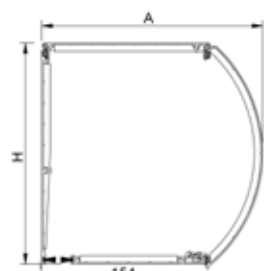

MODELOS	MEDIDAS	
	A	L
CAIXA DE PVC DUPLA PAREDE 155 CAIXA PVC 155 COM TAMPAS DE ALUMINIO	154	154
CAIXA DE PVC DUPLA PAREDE 185 CAIXA PVC 185 COM TAMPAS DE ALUMINIO	184	184

 ALUMINIO 90°  
4 partes

 ALUMINIO 45°  
(2 partes)

Modelo de caixa de chapa de alumínio lacado e perfilado formadas por duas, três ou quatro tampas, em formas de 90° e 45° em várias medidas para diferentes enrolamentos com diferentes acabamentos em todas as cores RAL e vários tipos de acabamentos em cores de madeira.

MODELOS	MEDIDAS	
	A	H
CAIXA DE ALUMINIO 90° DE 137	137	137
CAIXA DE ALUMINIO 90° DE 150	150	150
CAIXA DE ALUMINIO 90° DE 165	165	165
CAIXA DE ALUMINIO 90° DE 180	180	180
CAIXA DE ALUMINIO 90° DE 205	205	205
CAIXA DE ALUMINIO 90° DE 250	250	250
CAIXA DE ALUMINIO 45° DE 137	137	137
CAIXA DE ALUMINIO 45° DE 150	150	150
CAIXA DE ALUMINIO 45° DE 165	165	165
CAIXA DE ALUMINIO 45° DE 180	180	180
CAIXA DE ALUMINIO 45° DE 205	205	205
CAIXA DE ALUMINIO 45° DE 250	250	250
CAIXA DE ALUMINIO 45° DE 300	300	300
CAIXA DE ALUMINIO 45° DE 400	400	400

SUBLIBOX

SUBLIBOX 210  
 DUPLO ÂNGULO

SUBLIBOX 210  
 CURVO

Modelo de caixa de alumínio extrudido de alta qualidade formado por 4 tampas de alumínio forradas no interior com espuma isolante de polietileno e as uniões entre as tampas são revestidas com juntas de borracha estanque. Com esta configuração este modelo garante uma excelente robustez e propriedades termo-acústicas fazem deste conjunto elegante e eficaz.