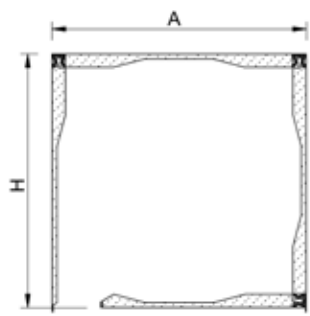

MODELOS	MEDIDAS	
	A	H
CAIXA DE ALUMINIO 90° DE 137	137	137
CAIXA DE ALUMINIO 90° DE 150	150	150
CAIXA DE ALUMINIO 90° DE 165	165	165
CAIXA DE ALUMINIO 90° DE 180	180	180
CAIXA DE ALUMINIO 90° DE 205	205	205
CAIXA DE ALUMINIO 90° DE 250	250	250
CAIXA DE ALUMINIO 45° DE 137	137	137
CAIXA DE ALUMINIO 45° DE 150	150	150
CAIXA DE ALUMINIO 45° DE 165	165	165
CAIXA DE ALUMINIO 45° DE 180	180	180
CAIXA DE ALUMINIO 45° DE 205	205	205
CAIXA DE ALUMINIO 45° DE 250	250	250
CAIXA DE ALUMINIO 45° DE 300	300	300
CAIXA DE ALUMINIO 45° DE 400	400	400

SUBLIBOX

SUBLIBOX 210  
 DUPLO ÂNGULO

SUBLIBOX 210  
 CURVO

Modelo de caixa de alumínio extrudido de alta qualidade formado por 4 tampas de alumínio forradas no interior com espuma isolante de polietileno e as uniões entre as tampas são revestidas com juntas de borracha estanque. Com esta configuração este modelo garante uma excelente robustez e propriedades termo-acústicas fazem deste conjunto elegante e eficaz.

MODELOS	MEDIDAS	
	A	H
SUBLIBOX 155	155	155
SUBLIBOX 185	185	185
SUBLIBOX 245	245	245
SUBLIBOX 210 DOBLE ÂNGULO	210	210
SUBLIBOX 210 CURVO	210	210

LUXEBOX

LUXEBOX SELECTIVE

Modelo de caixa de alumínio perfilado com poliuretano de alta densidade formado por quatro tampas seladas nas uniões entre tampas com juntas em borracha sendo o resultado uma caixa elegante com excelentes propriedades de isolamento e um leque de cores e texturas tal como cores de madeira.

MODELOS	MEDIDAS	
	A	H
LUXEBOX 155 LUXEBOX SELECTIVE 155	154	154
LUXEBOX 185 LUXEBOX SELECTIVE 185	184	184
LUXEBOX SELECTIVE 215	214	214
LUXEBOX SELECTIVE 245	244	244