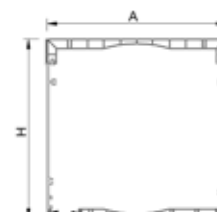

# CAIXA DE PVC E ALUMÍNIO

Caixa normal de PVC

PVC + 1 Tampa Extrudida

PVC + 2 Tampas Extrudidas

PVC + 3 Tampas Extrudidas

Modelo de caixa em PVC de dupla parede com opção em uma ou mais partes em Alumínio Extrudido dando a possibilidade de um maior isolamento e robustez e com um leque mais vasto de acabamentos de cores e texturas tal como cor de madeira.

MODELOS	MEDIDAS	
	A	L
CAIXA DE PVC DUPLA PAREDE 155 CAIXA PVC 155 COM TAMPAS DE ALUMINIO	154	154
CAIXA DE PVC DUPLA PAREDE 185 CAIXA PVC 185 COM TAMPAS DE ALUMINIO	184	184

 ALUMINIO 90°  
4 partes

 ALUMINIO 45°  
(2 partes)

Modelo de caixa de chapa de alumínio lacado e perfilado formadas por duas, três ou quatro tampas, em formas de 90° e 45° em várias medidas para diferentes enrolamentos com diferentes acabamentos em todas as cores RAL e vários tipos de acabamentos em cores de madeira.

MODELOS	MEDIDAS	
	A	H
CAIXA DE ALUMINIO 90° DE 137	137	137
CAIXA DE ALUMINIO 90° DE 150	150	150
CAIXA DE ALUMINIO 90° DE 165	165	165
CAIXA DE ALUMINIO 90° DE 180	180	180
CAIXA DE ALUMINIO 90° DE 205	205	205
CAIXA DE ALUMINIO 90° DE 250	250	250
CAIXA DE ALUMINIO 45° DE 137	137	137
CAIXA DE ALUMINIO 45° DE 150	150	150
CAIXA DE ALUMINIO 45° DE 165	165	165
CAIXA DE ALUMINIO 45° DE 180	180	180
CAIXA DE ALUMINIO 45° DE 205	205	205
CAIXA DE ALUMINIO 45° DE 250	250	250
CAIXA DE ALUMINIO 45° DE 300	300	300
CAIXA DE ALUMINIO 45° DE 400	400	400